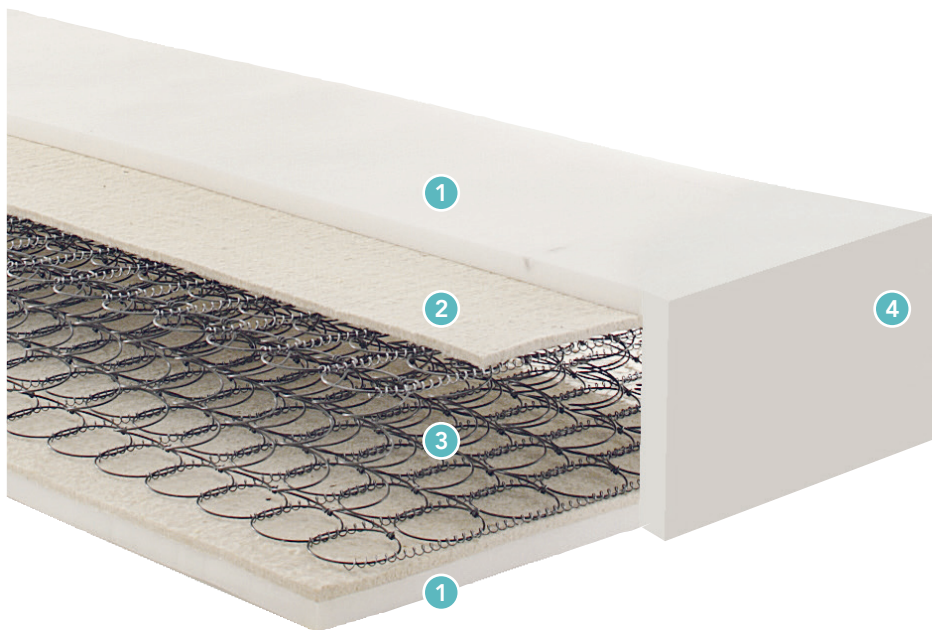

# MOLLE TRADIZIONALI VIENNA

 ALTEZZA MATERASSO 24 CM

 PORTANZA ALTA

 400 MOLLE BONNEL

IMBOTTITURA STAGIONALE

## Struttura interna

- 1 Elast-tec indeformabile
- 2 Feltro isolante termo fissato su ambo i lati
- 3 400 molle tradizionali in acciaio biconiche
- 4 Sistema box perimetrale in Elast-tec indeformabile

## Tessuto esterno

- Stretch in poliestere con effetto vellutato "soft touch"
- Trattamento **antibatterico**
- Fascia laterale con aeratori per facilitare il ricambio d'aria

## Imbottitura stagionale

- **Lato invernale** in mista lana
- **Lato estivo** in misto cotone