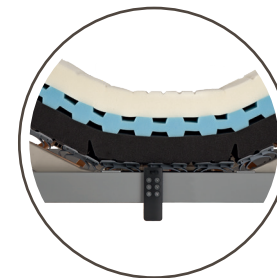

MEMORY SUPERIOR

 ALTEZZA MATERASSO 25 CM

 PORTANZA MEDIA

 7 ZONE DIFFERENZIATE

ADATTO PER
RETI A MOTORE

DISPONIBILE IN DUE VERSIONI:
FISSO E SFODERABILE

Struttura interna

- 1 **Memory** accogliente a 7 zone differenziate
- 2 **Elast-tec flessibile** con sagomatura che favorisce il ricircolo d'aria
- 3 **Elast-tec** ad alta portanza

Tessuto esterno

- Stretch in poliestere e viscosa
- Tessuto morbido con effetto vellutato
- Trattamento **antibatterico**
- Sfoderabile con cerniera su quattro lati e **lavabile in acqua a 30°C** (nella versione sfoderabile)

Imbottitura

Soffice fibra anallergica traspirante su ambo i lati.

Rete da abbinare

Consigliamo di scegliere una rete **con sostegno anatomico**.

Adatto anche per reti manuali e motorizzate.

Praticità d'uso