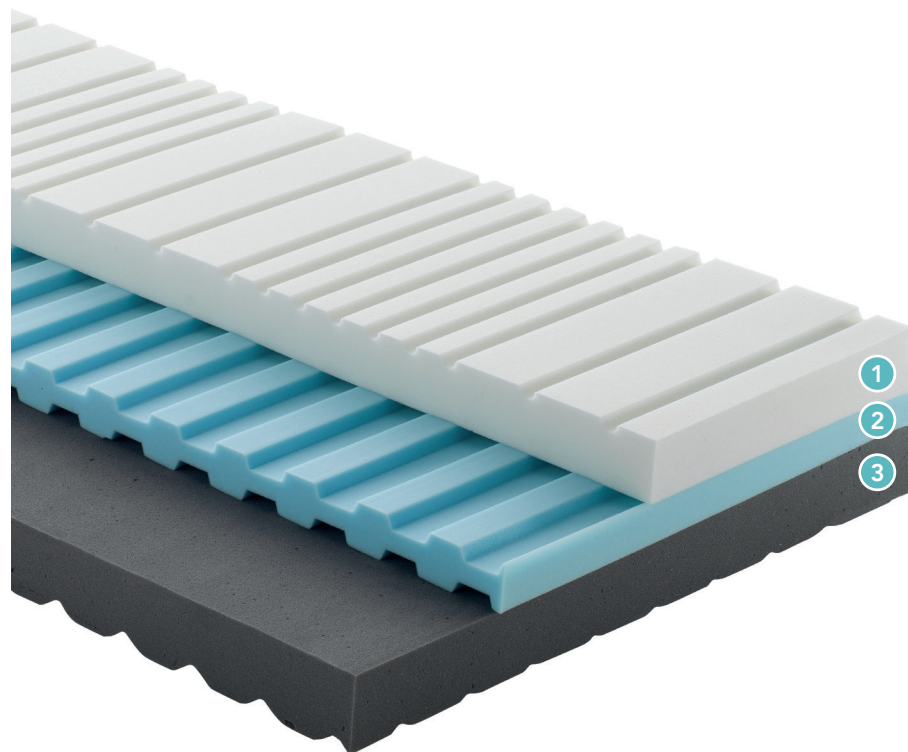

MEMORY SUPERIOR

 ALTEZZA MATERASSO 25 CM

 PORTANZA MEDIA

 7 ZONE DIFFERENZIATE

ADATTO PER
RETI A MOTORE

DISPONIBILE IN DUE VERSIONI:
FISSO E SFODERABILE

Struttura interna

- 1 **Memory** accogliente a 7 zone differenziate
- 2 **Elast-tec flessibile** con sagomatura che favorisce il ricircolo d'aria
- 3 **Elast-tec** ad alta portanza

Tessuto esterno

- Stretch in poliestere e viscosa
- Tessuto morbido con effetto vellutato
- Trattamento **antibatterico**
- Sfoderabile con cerniera su quattro lati e **lavabile in acqua a 30°C** (nella versione sfoderabile)

Imbottitura

Soffice fibra anallergica traspirante su ambo i lati.

Rete da abbinare

Consigliamo di scegliere una rete **con sostegno anatomico**.

Adatto anche per reti manuali e motorizzate.

Praticità d'uso