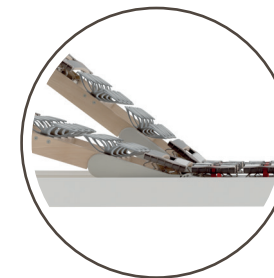

LATTICE RELAX

 ALTEZZA MATERASSO 19 CM

 PORTANZA MORBIDA

 7 ZONE DIFFERENZIATE

 SFODERABILE E LAVABILE A 30°

IDEALE PER
RETI A MOTORE

CANALI DI
AERAZIONE

Struttura interna

- 100% schiuma di lattice traspirante ed elastica, a 7 zone di portanza differenziata

Tessuto esterno

- Stretch in poliestere con trama "vintage"
- Trattamento **antibatterico**
- Sfoderabile con cerniera su quattro lati e lavabile in acqua a 30°C

Imbottitura

Soffice fibra anallergica traspirante su ambo i lati.

Rete da abbinare

Ideale per reti manuali e motorizzate. Consigliamo di scegliere una rete **con sostegno anatomico**.

Praticità d'uso

Si consiglia di arieggiare spesso il materasso, ruotarlo periodicamente testa-piedi e al cambio di stagione sotto-sopra.