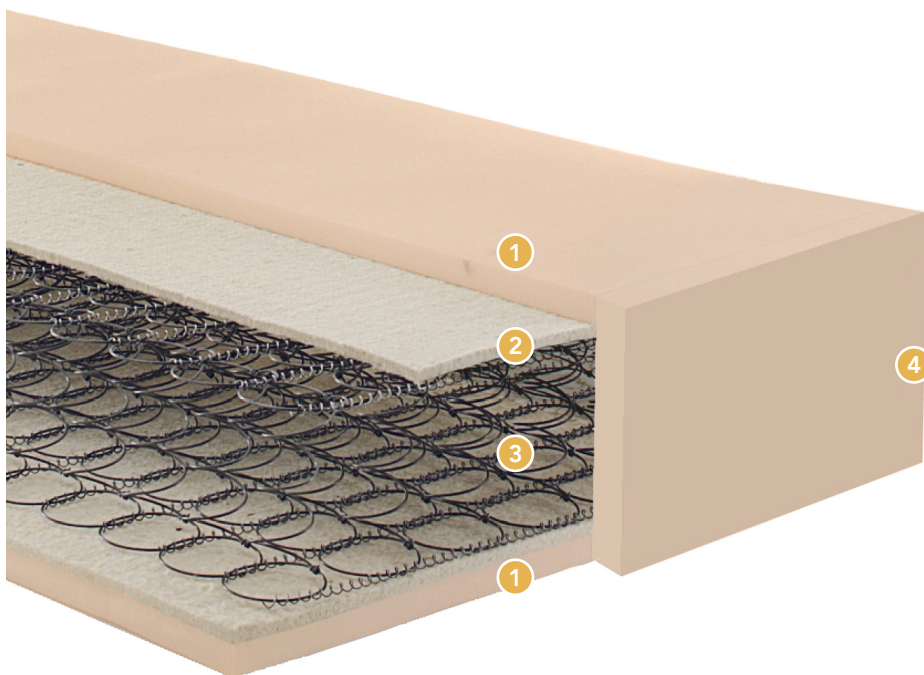

# MOLLE TRADIZIONALI PARADISO

 ALTEZZA MATERASSO 27 CM

 PORTANZA ALTA

 600 MOLLE BONNEL HD

 SUPER ORTOPEDICO

 IMBOTTITURA STAGIONALE

LINO NATURALE  
E TRASPIRANTE

## Struttura interna

- 1 Elast-tec indeformabile
- 2 Feltro isolante termo fissato su ambo i lati
- 3 **600 molle tradizionali rinforzate HD (High Density)** con alta densità in acciaio biconiche
- 4 Sistema box perimetrale in Elast-tec indeformabile

## Tessuto esterno

- Stretch in poliestere, viscosa e **lino**
- Il **lino** è una fibra naturale che permette grande traspirazione e freschezza del materasso
- Trattamento **antibatterico**

## Imbottitura stagionale

Un lato in **memory** trapuntato, adatto per l'uso invernale.

Un lato in misto cotone, adatto per l'uso estivo.