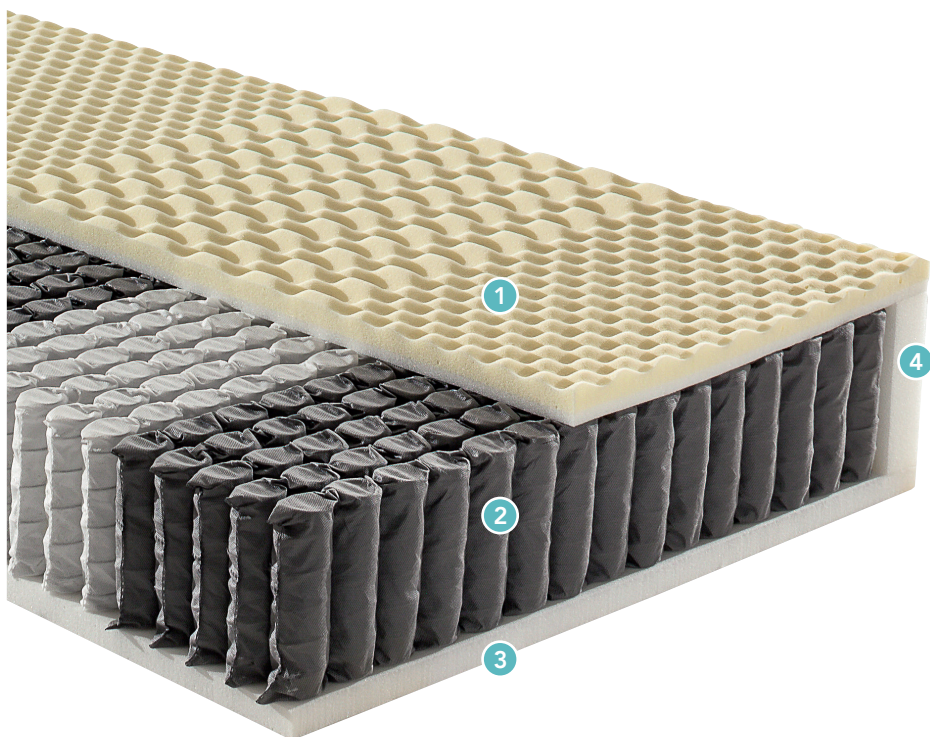

MOLLE INDIPENDENTI

NUVOLA

 ALTEZZA MATERASSO 25 CM

 PORTANZA MORBIDA

 7 ZONE DIFFERENZIALI

 1600 MICROMOLLE

 PIANO ACCOGLIENTE IN MEMORY

DISPONIBILE IN DUE VERSIONI:
FISSO O SFODERABILE

Struttura interna

- 1 **Memory bugnato** che rende la superficie massaggiante ed accogliente, lato adatto per l'inverno
- 2 **1600 micromolle** indipendenti a 7 zone differenziate
- 3 **Elast-tec**, lato adatto per l'estate
- 4 Sistema box perimetrale in Elast-tec indeformabile

Tessuto esterno

- Stretch in poliestere e viscosa
- Tessuto morbido con effetto vellutato
- Trattamento **antibatterico**
- Sfoderabile con cerniera su quattro lati e **lavabile in acqua a 30°C** (nella versione sfoderabile)

Imbottitura

Soffice fibra anallergica traspirante su ambo i lati.

Reti da abbinare

Consigliamo di scegliere una rete **con sostegno anatomico**.

Adatto anche per reti manuali e motorizzate.

Praticità d'uso