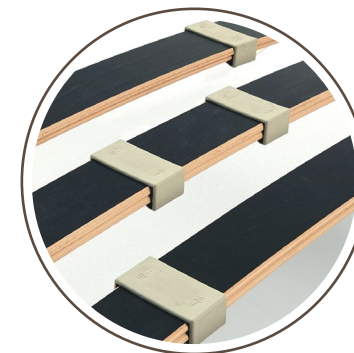

RETI IN METALLO

BASIC PLUS

 SOSTEGNO ORTOPEDICO

 CURSORI DI REGOLAZIONE DELLA RIGIDITÀ

CURSORI DI REGOLAZIONE

Telaio

- In acciaio 41 x 39 mm, profilo esclusivo
- Colore grigio quarzo con finitura bucciata

Doghe e portadoghe

- In multistrato di solo faggio da 68 mm
- Doppie doghe centrali con cursori di regolazione della rigidità e pellicola protettiva
- A basso rilascio di formaldeide, normativa classe E1
- Portadoghe tradizionali, per garantire un sostegno ortopedico

Materasso consigliato

Memory, Elast-tec, molle indipendenti o lattice
Per la versione fissa: anche molle tradizionali