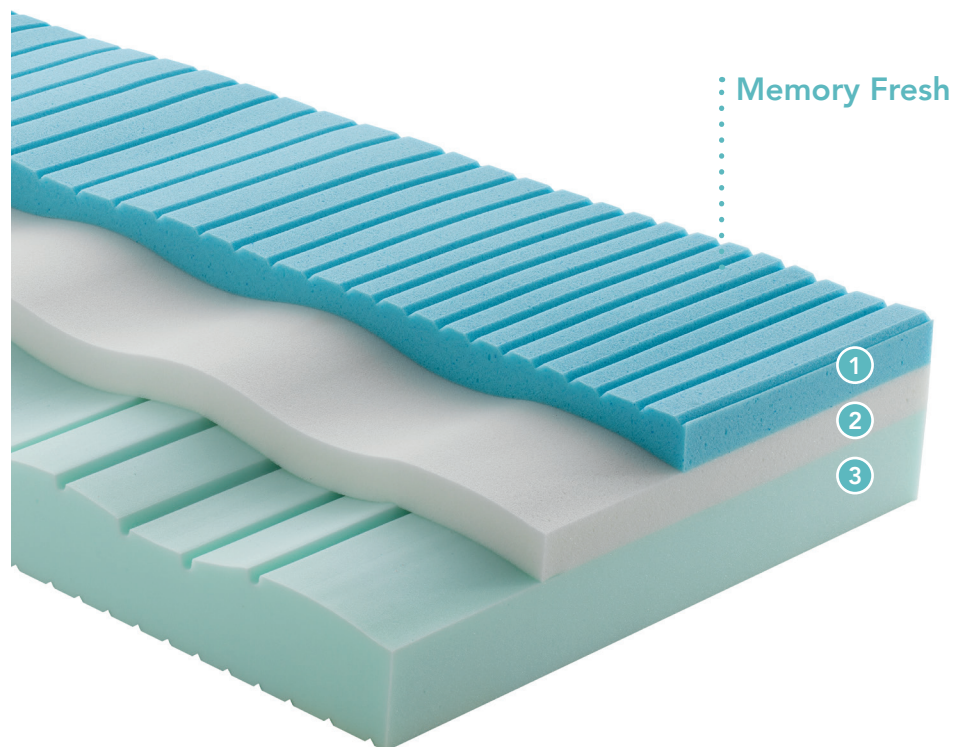

MEMORY ARIES SILVER

 ALTEZZA MATERASSO 25 CM

 PORTANZA SOSTENUTA

 2 STRATI IN MEMORY

 5 ZONE DIFFERENZIATE

 TESSUTO SILVER

 SFODERABILE E LAVABILE A 60°

IDEALE PER RETI
A MOTORE

TESSUTO SILVER
ANTIBATTERICO

Struttura interna

- 1 **Memory con microparticelle di gel rinfrescanti** a 5 zone differenziate
- 2 **Memory** a portanza alta, ondulato
- 3 **Elast-tec** a 7 zone differenziate, con sagomature per favorire passaggio d'aria

Tessuto esterno

- Stretch in poliestere
- **Tessuto Silver** con aggiunta di ioni d'argento, naturalmente antibatterico
- Fascia perimetrale in tessuto 3D che permette maggior traspirazione e passaggio d'aria
- Sfoderabile con cerniera su quattro lati e **lavabile in acqua a 60°C**

Imbottitura

Soffice fibra anallergica traspirante su ambo i lati.

Rete da abbinare

Ideale per reti manuali e motorizzate. Consigliamo di scegliere una rete **con sostegno anatomico**.

Praticità d'uso

È sufficiente arieggiarlo e ruotarlo periodicamente testa-piedi.