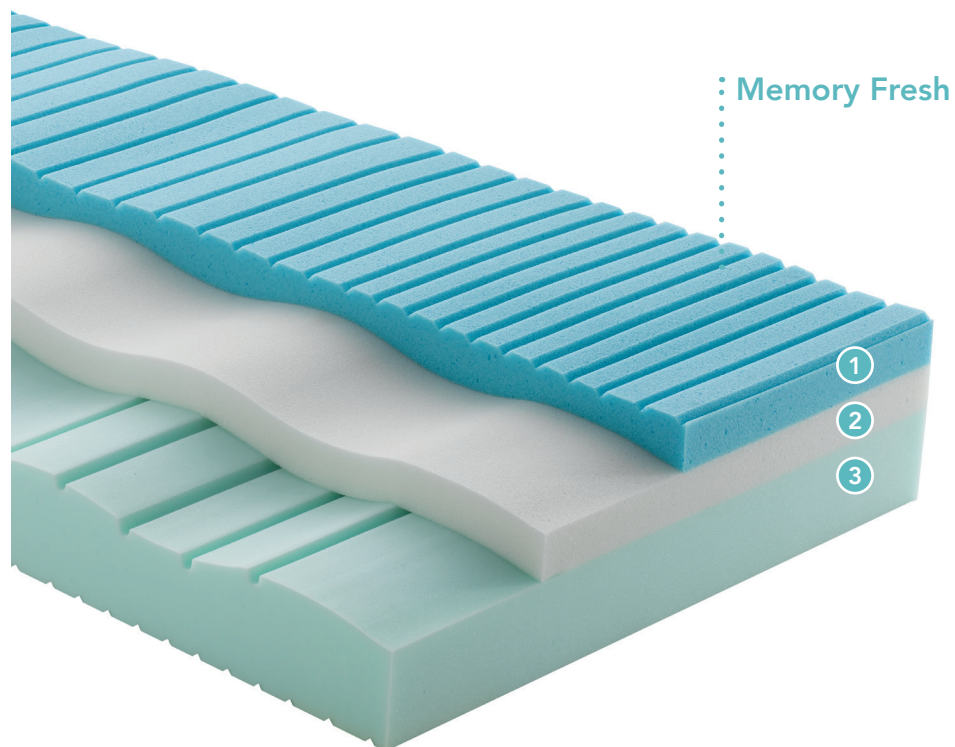

# MEMORY ARIES SILVER BORDATO

 ALTEZZA MATERASSO 25 CM

 PORTANZA SOSTENUTA

 2 STRATI IN MEMORY

 5 ZONE DIFFERENZIATE

 TESSUTO SILVER

 SFODERABILE E LAVABILE A 30°

TESSUTO SILVER  
ANTIBATTERICO

## Struttura interna

- 1 **Memory con microparticelle di gel rinfrescanti** a 5 zone differenziate
- 2 **Memory** a portanza alta, ondulato
- 3 **Elast-tec** a 7 zone differenziate, con sagomature per favorire passaggio d'aria

## Tessuto esterno

- Stretch in poliestere
- **Tessuto Silver** con aggiunta di ioni d'argento, naturalmente antibatterico
- Sfoderabile con cerniera su quattro lati e lavabile in acqua a 30°C

## Imbottitura

Soffice fibra anallergica traspirante su ambo i lati.